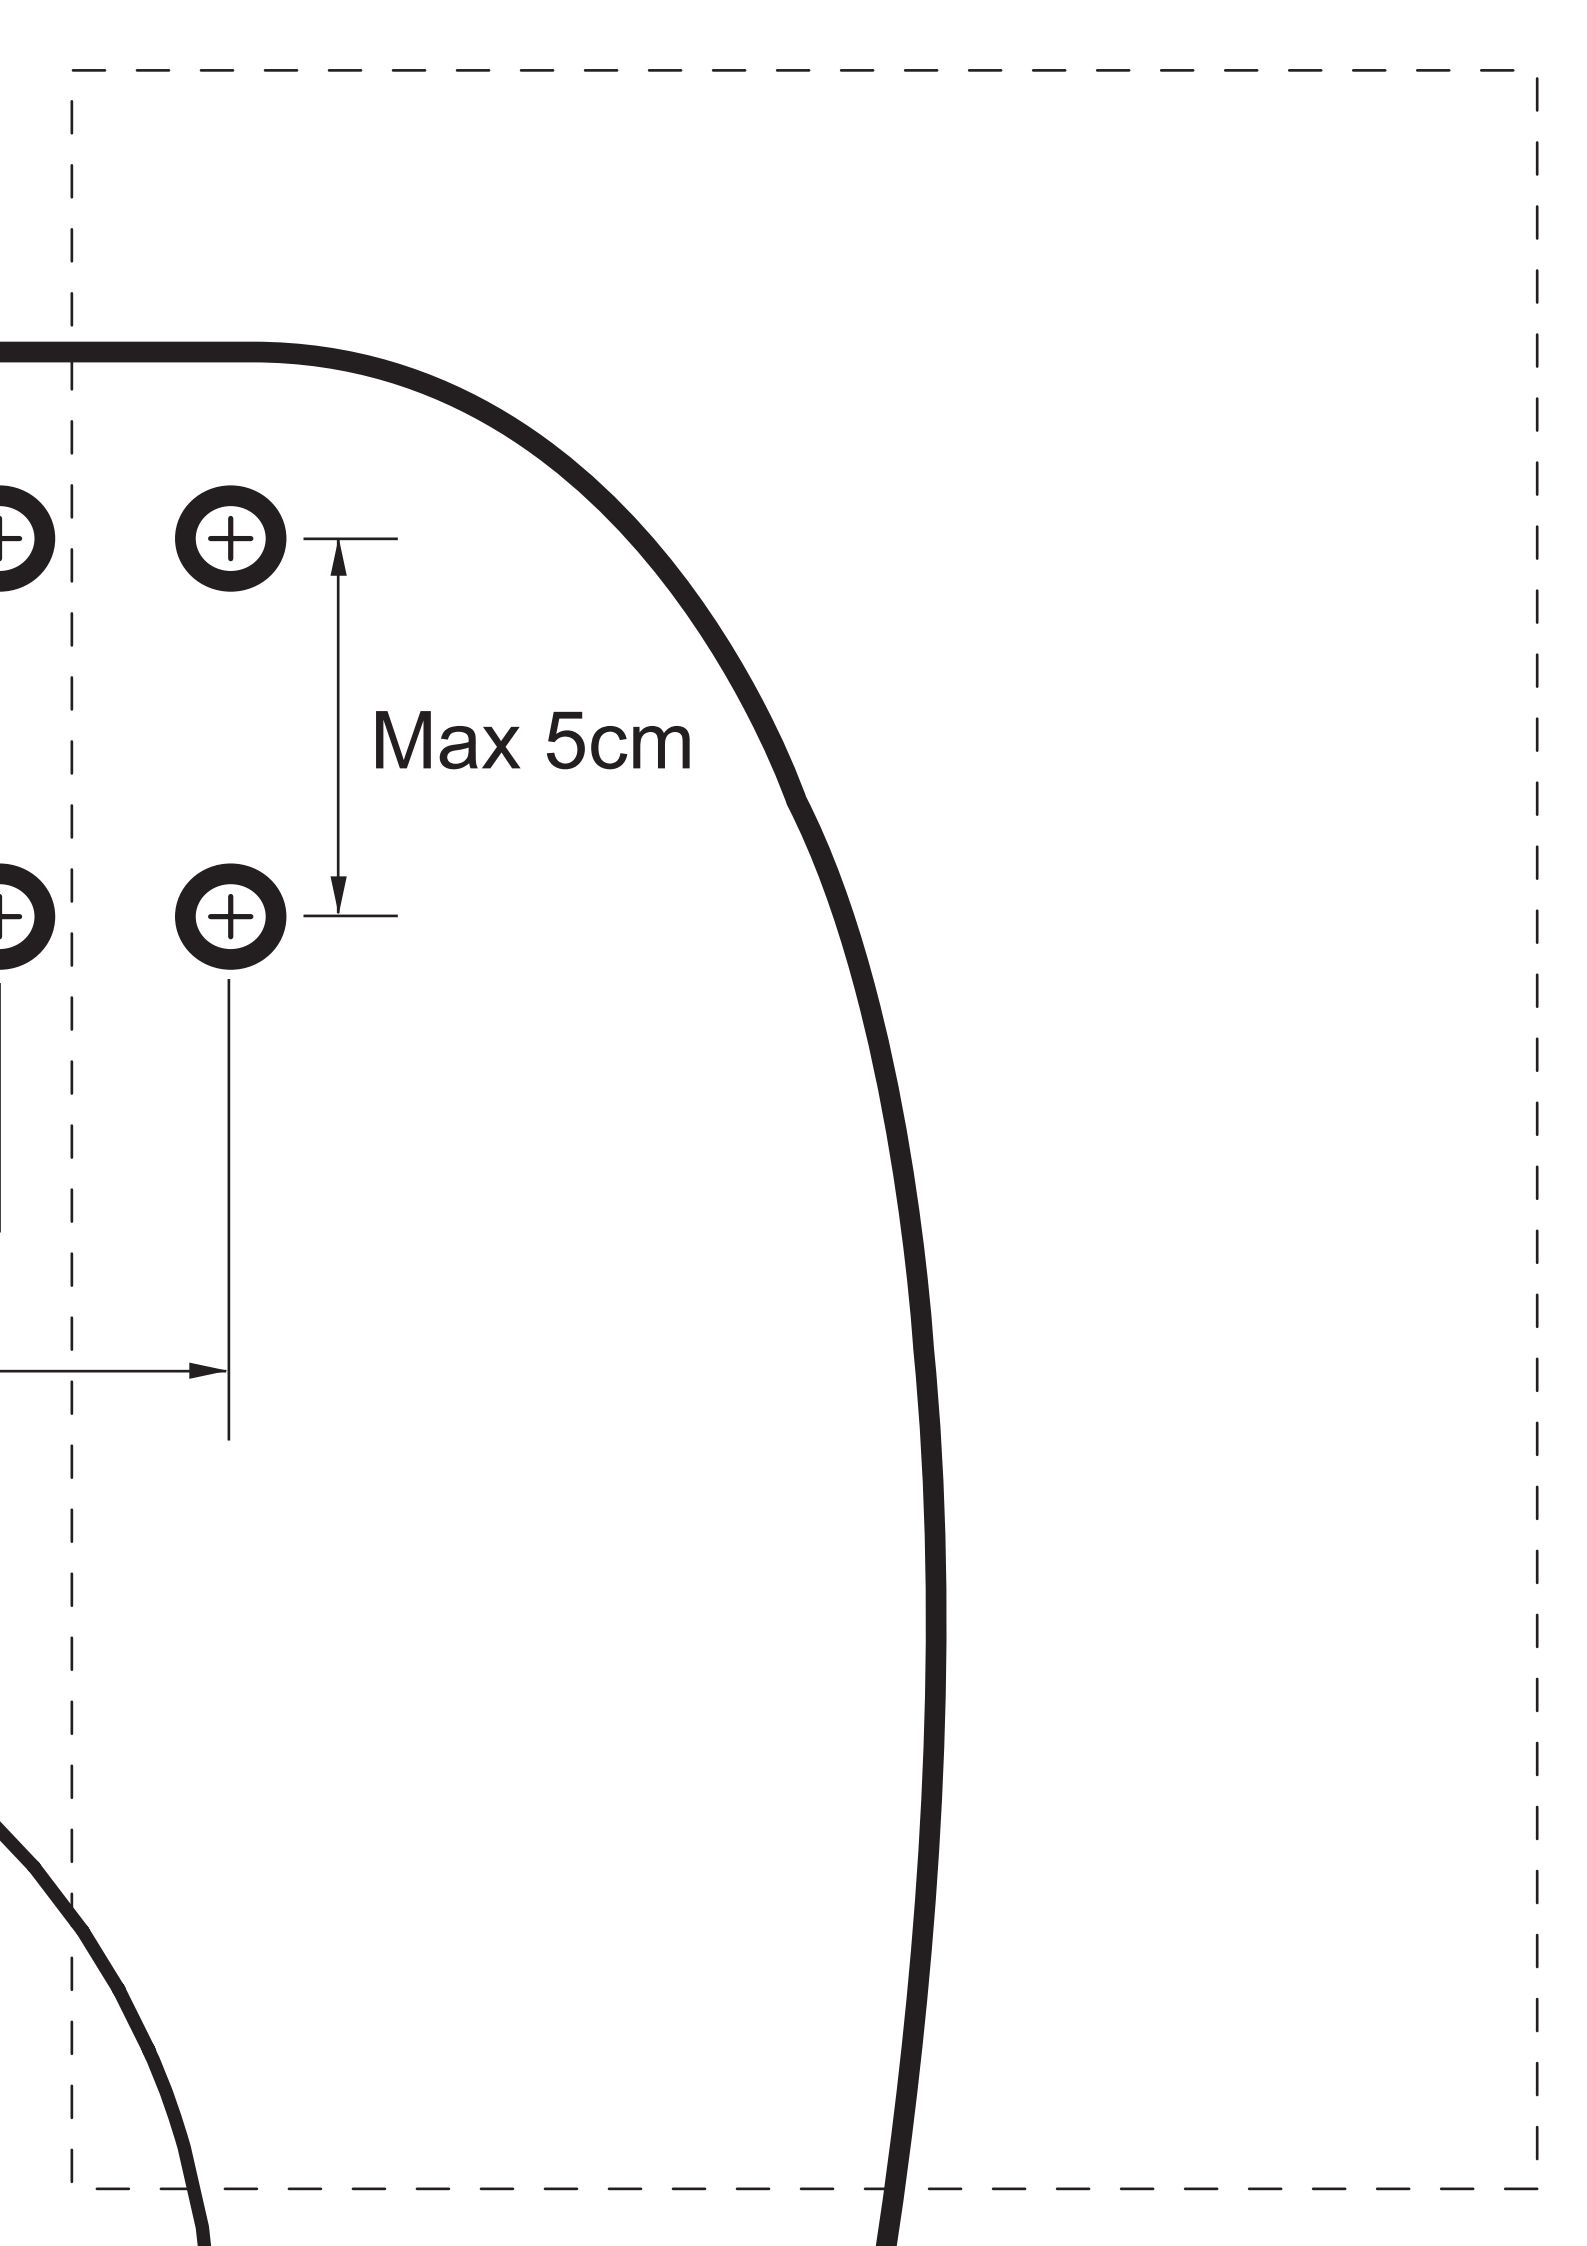

SensPa

Min 14 cm

Max 20 cm

**Round front**

WS, CS, RS, M400S

**BROLT.ru**