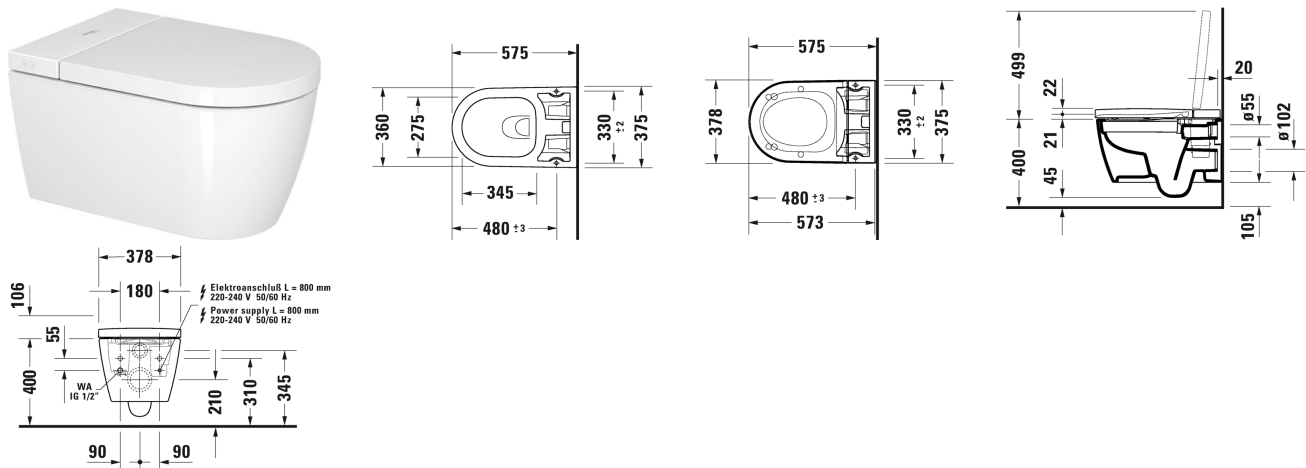

ME by Starck Подвесной унитаз Duravit Rimless для SensoWash® f # 2510092000

Подвесной унитаз Duravit Rimless для SensoWash® f	Размеры	Вес	Номер заказа
без смывного края, с вертикальным смывом, только в сочетании с SensoWash f			
Цвета			
20 HygieneGlaze (антибактериальная керамическая глазурь с практически неограниченной эффективностью)			
Вариант			
◆ 4,5 л		25,000 кг	2510092000
Справка			
Требуется соответствующий предмонтажный комплект или комплект подключения в зависимости от типа используемой инсталляции., # 005072 требуется при монтаже по стяжке, Не поставляется с покрытием Wondergliss			
Принадлежности			
Крепление для подвесного биде и подвесного унитаза	Ø 12 x 180 мм	0,200 кг	006500
Звукоизоляция для подвесного унитаза		0,300 кг	005064
Комплект для предварительного монтажа в сочетании с SensoWash, для инсталляции с горизонтальной несущей консолью без предварительного монтажа унитаза с душем/защитной трубы			005072
Комплект переходников в сочетании с SensoWash Starck f, для функционального интерфейса с клавишей смыва A2 для DuraSystem			100729
Комплект подключения в сочетании с SensoWash Starck f			100731
Соответствующая продукция			

All drawings contain the necessary measurements which are subject to standard tolerances. They are stated in mm and are non-binding. Exact measurements, in particular for customised installation scenarios, can only be taken from the finished piece.