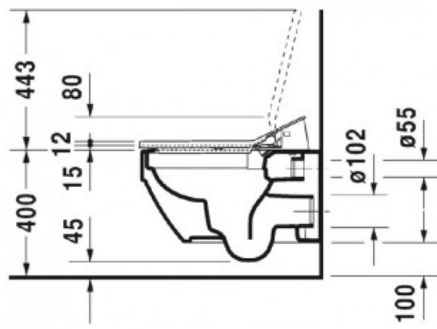

Rimless Vero Air Унитаз подвесной для SensoWash® белый (арт. 2525590000)

**Характеристики**

- Вариант: **белый**

**Комплектация**

Актуальная и полная информация по продукту на сайте <http://durastyle.ru>