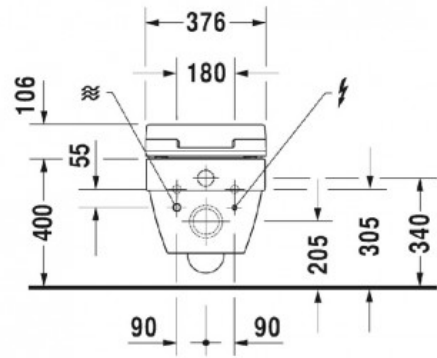

Rimless Vero Air Унитаз подвесной для SensoWash® белый (арт. 2525590000)

**Характеристики**

- Вариант: **белый**

**Комплектация**

Актуальная и полная информация по продукту на сайте <http://durastyle.ru>