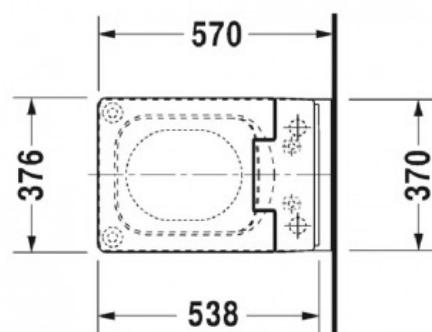

Rimless Vero Air Унитаз подвесной для SensoWash® белый (арт. 2525590000)

**Характеристики**

- Вариант: **белый**

**Комплектация**

Актуальная и полная информация по продукту на сайте <http://durastyle.ru>