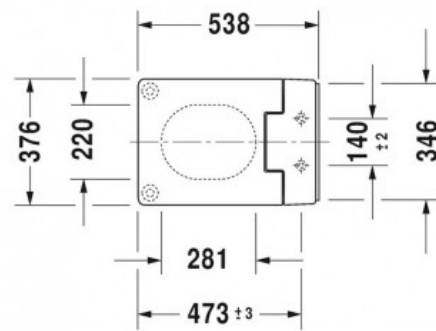

Slim Сиденье для унитаза с душем SensoWash Slim для Vero Air
белый цвет (арт. 611500002000300)

Характеристики

- Вариант: 376 x 538 мм

Комплектация

Актуальная и полная информация по продукту на сайте <http://durastyle.ru>