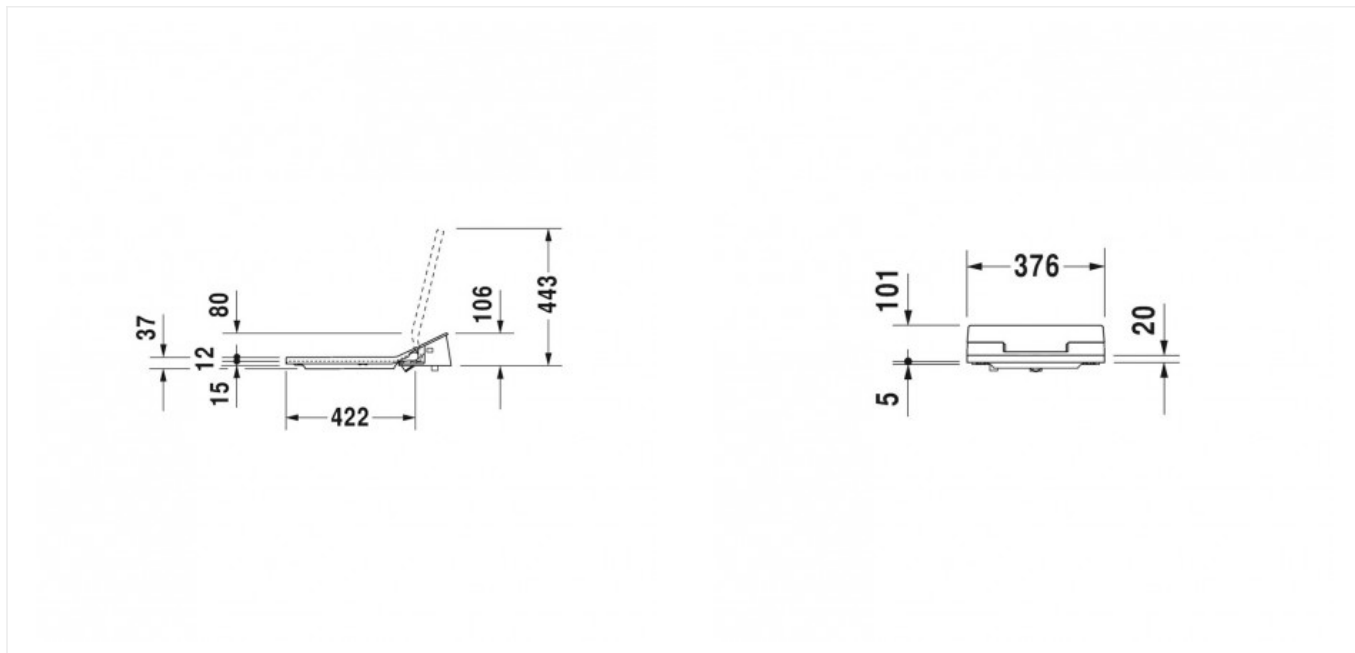

Slim Сиденье для унитаза с душем SensoWash Slim для Vero Air
белый цвет (арт. 611500002000300)

Характеристики

- Вариант: 376 x 538 мм

Комплектация

Актуальная и полная информация по продукту на сайте <http://durastyle.ru>