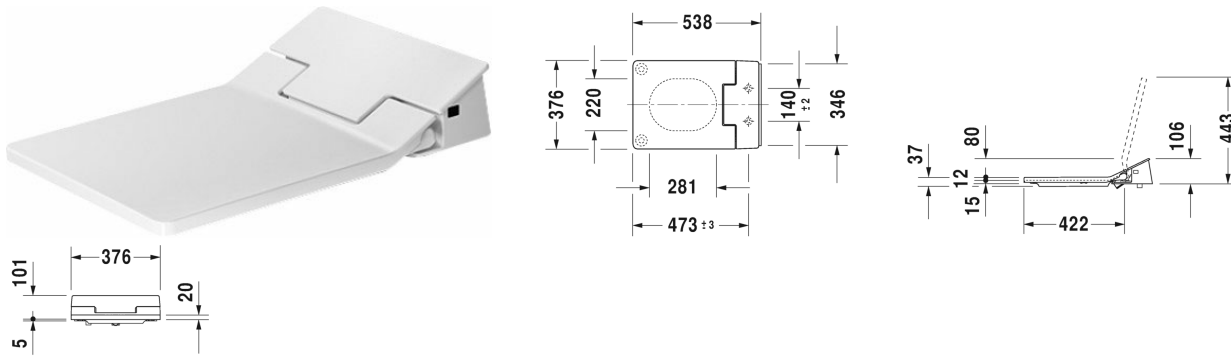

SensoWash® Slim Сиденье для унитаза с душем SensoWash Slim для Vero Air* # 611500002000300

| < 376 мм > |

Сиденье для унитаза с душем SensoWash Slim для Vero Air*	Размеры	Вес	Номер заказа
<p>со скрытым подключением, включая ПДУ, функция блокировки с помощью пульта дистанционного управления, душ для ягодиц, для дам и комфортный душ, температура воды, а также положение душевого стержня и интенсивность душевой струи устанавливаются индивидуально, самоочищающаяся душевая насадка, с автоматическим опусканием, ночная подсветка, сиденье снимается одним движением руки, автоматический дренаж при длительном простое, выключатель</p>			
Цвета			
00 Белый Alpin			
Вариант			
220-240В 50/60Гц	376 x 538 мм	5,500 кг	611500002000300
Справка			
При жесткости воды $\geq 2,4$ ммоль/л ($\geq 14^\circ$ dH или 24° fH) необходима установка для смягчения воды.			
Соответствующая продукция			
Унитаз подвесной Duravit Rimless для SensoWash® без смывного края, с вертикальным смывом, вкл. крепление Durafix, только в сочетании с SensoWash, включая компоненты для SensoWash со скрытым подключением, 370 x 570 мм	370 x 570 мм		252559

All drawings contain the necessary measurements which are subject to standard tolerances. They are stated in mm and are non-binding. Exact measurements, in particular for customised installation scenarios, can only be taken from the finished ceramic piece.