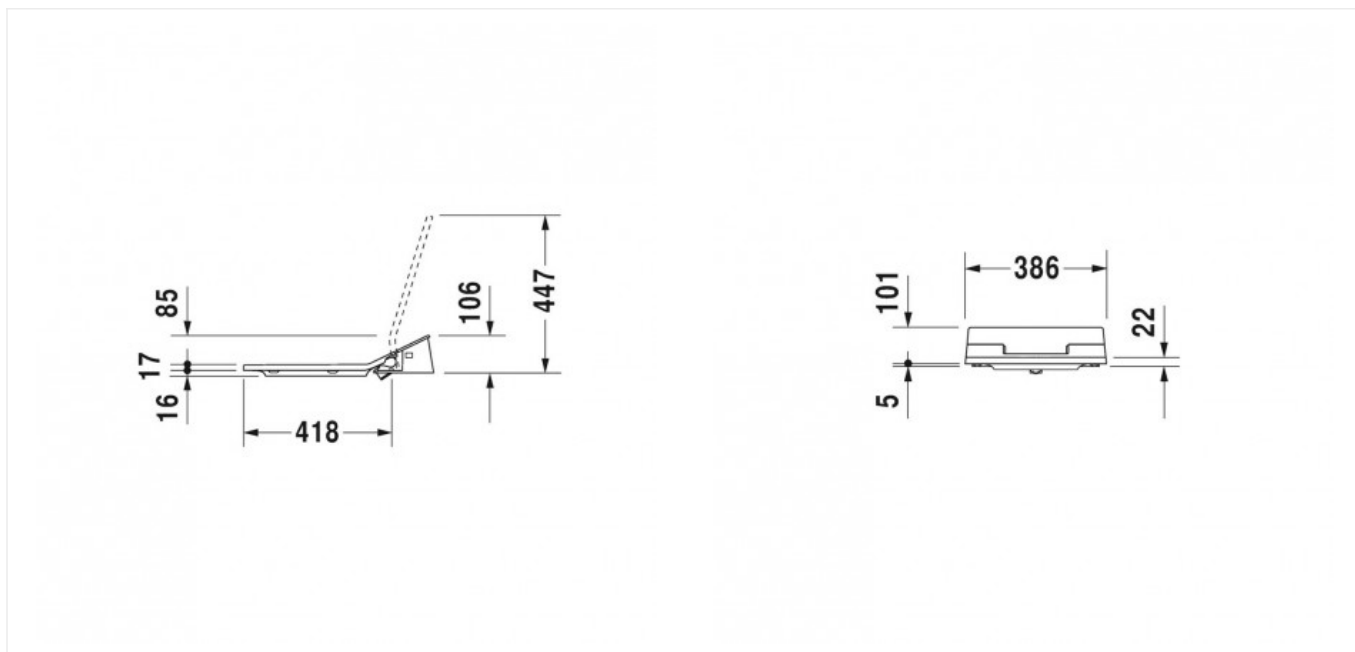

Slim Сиденье для унитаза с душем SensoWash Slim для P3 Comforts белый цвет (арт. 611400002000300)

Характеристики

- Вариант: 386 x 540 мм

Комплектация

Актуальная и полная информация по продукту на сайте <http://durastyle.ru>