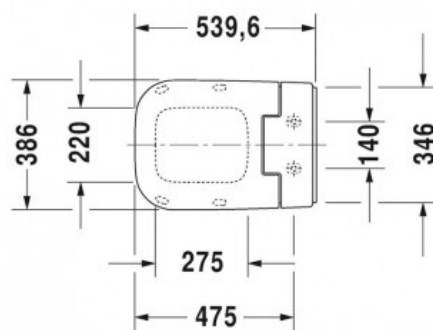

Slim Сиденье для унитаза с душем SensoWash Slim для P3 Comforts белый цвет (арт. 611400002000300)

Характеристики

- Вариант: 386 x 540 мм

Комплектация

Актуальная и полная информация по продукту на сайте <http://durastyle.ru>